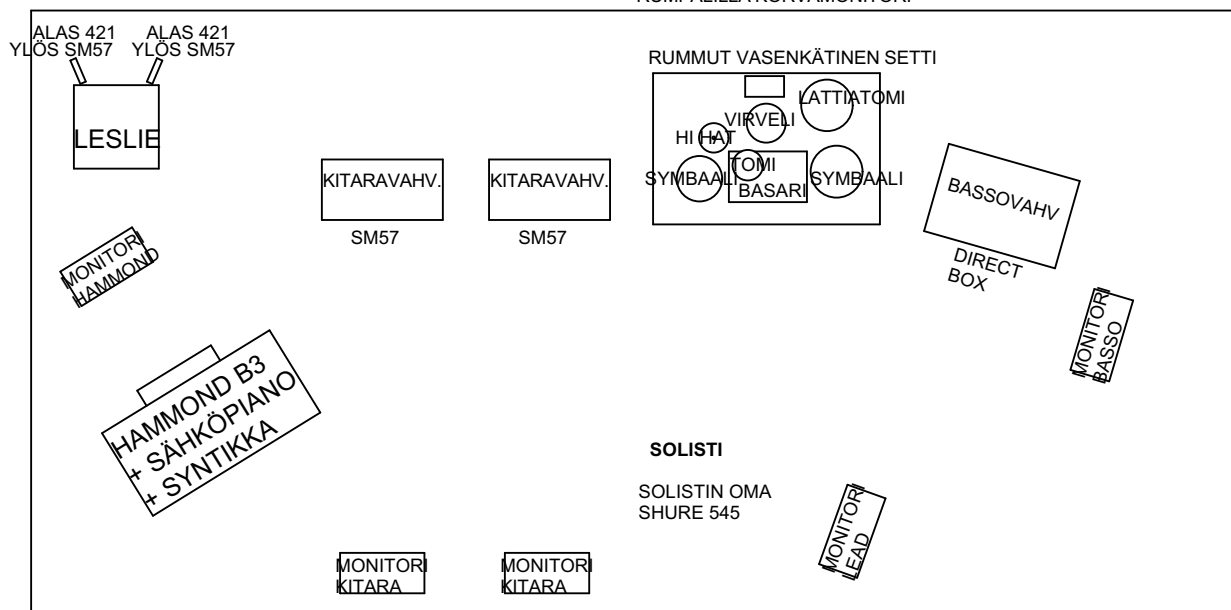

MAISA LAVAKARTTA

RUMMUT:
BASARI AGK D112MKII TAI SHURE BETA52A
VIRVELI SHURE SM57
PIKKUTOMI SHURE SM57
ISOTOMI SHURE SM57
SYMBAALIT OVERHEADINA HYVÄLAATUINEN
LAAJAKALVOKONDESAAATTORIMIKROFONI 1-2 KPL

LESLIE:
YLÄROOTTORIIN 2 KPL SHURE SM57
ALAROOTTORIIN 2 KPL SENHEISER 421
MIKITYS LESLIEN TAKAA, YLÄ- JA ALAPANELI
IRROITETAAN
TARVITTAESSA OMAT SENNHEISER 421:T
JA SOVITUSADAPTERIT NORMAALEILLE MIKKI-
KAAPELEILLE

VAHVISTAMATON AUX-TULO,
RUMPALILLA KORVAMONITORI

KOSKETINSOITTIMET:
HAMMOND VAIN LESLIEN KAUTTA MIKITTÄMÄLLÄ
SÄHKÖPIANO: LINJALÄHTÖ
SYNTTIKKA: LINJALÄHTÖ